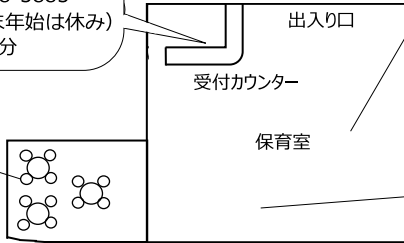

### 子育て支援センター

★交通児童遊園2階の子育て支援センターが令和5年4月から移転しました。

●北山町西300 <sup>トコ トコ ラボ</sup> toko\*toko=labo(江南市布袋駅東複合公共施設)2階 ☎56-6337

- 月曜～土曜 (休館日:日曜・祝休日・年末年始)
- サロン:午前9時～12時、午後1時～4時
- 相 談:午前9時～12時、午後1時～4時30分

#### ファミリー・サポート・センター(P17参照)

登録の受付をしています。☎58-5885

- 月曜～土曜(日・祝休日・年末年始は休み)
- 午前8時30分～午後5時15分

水分補給などの際に利用していただくスペースです

温かみのある木製の遊具を設置しています

赤ちゃんに優しいクッションマットのエリアです