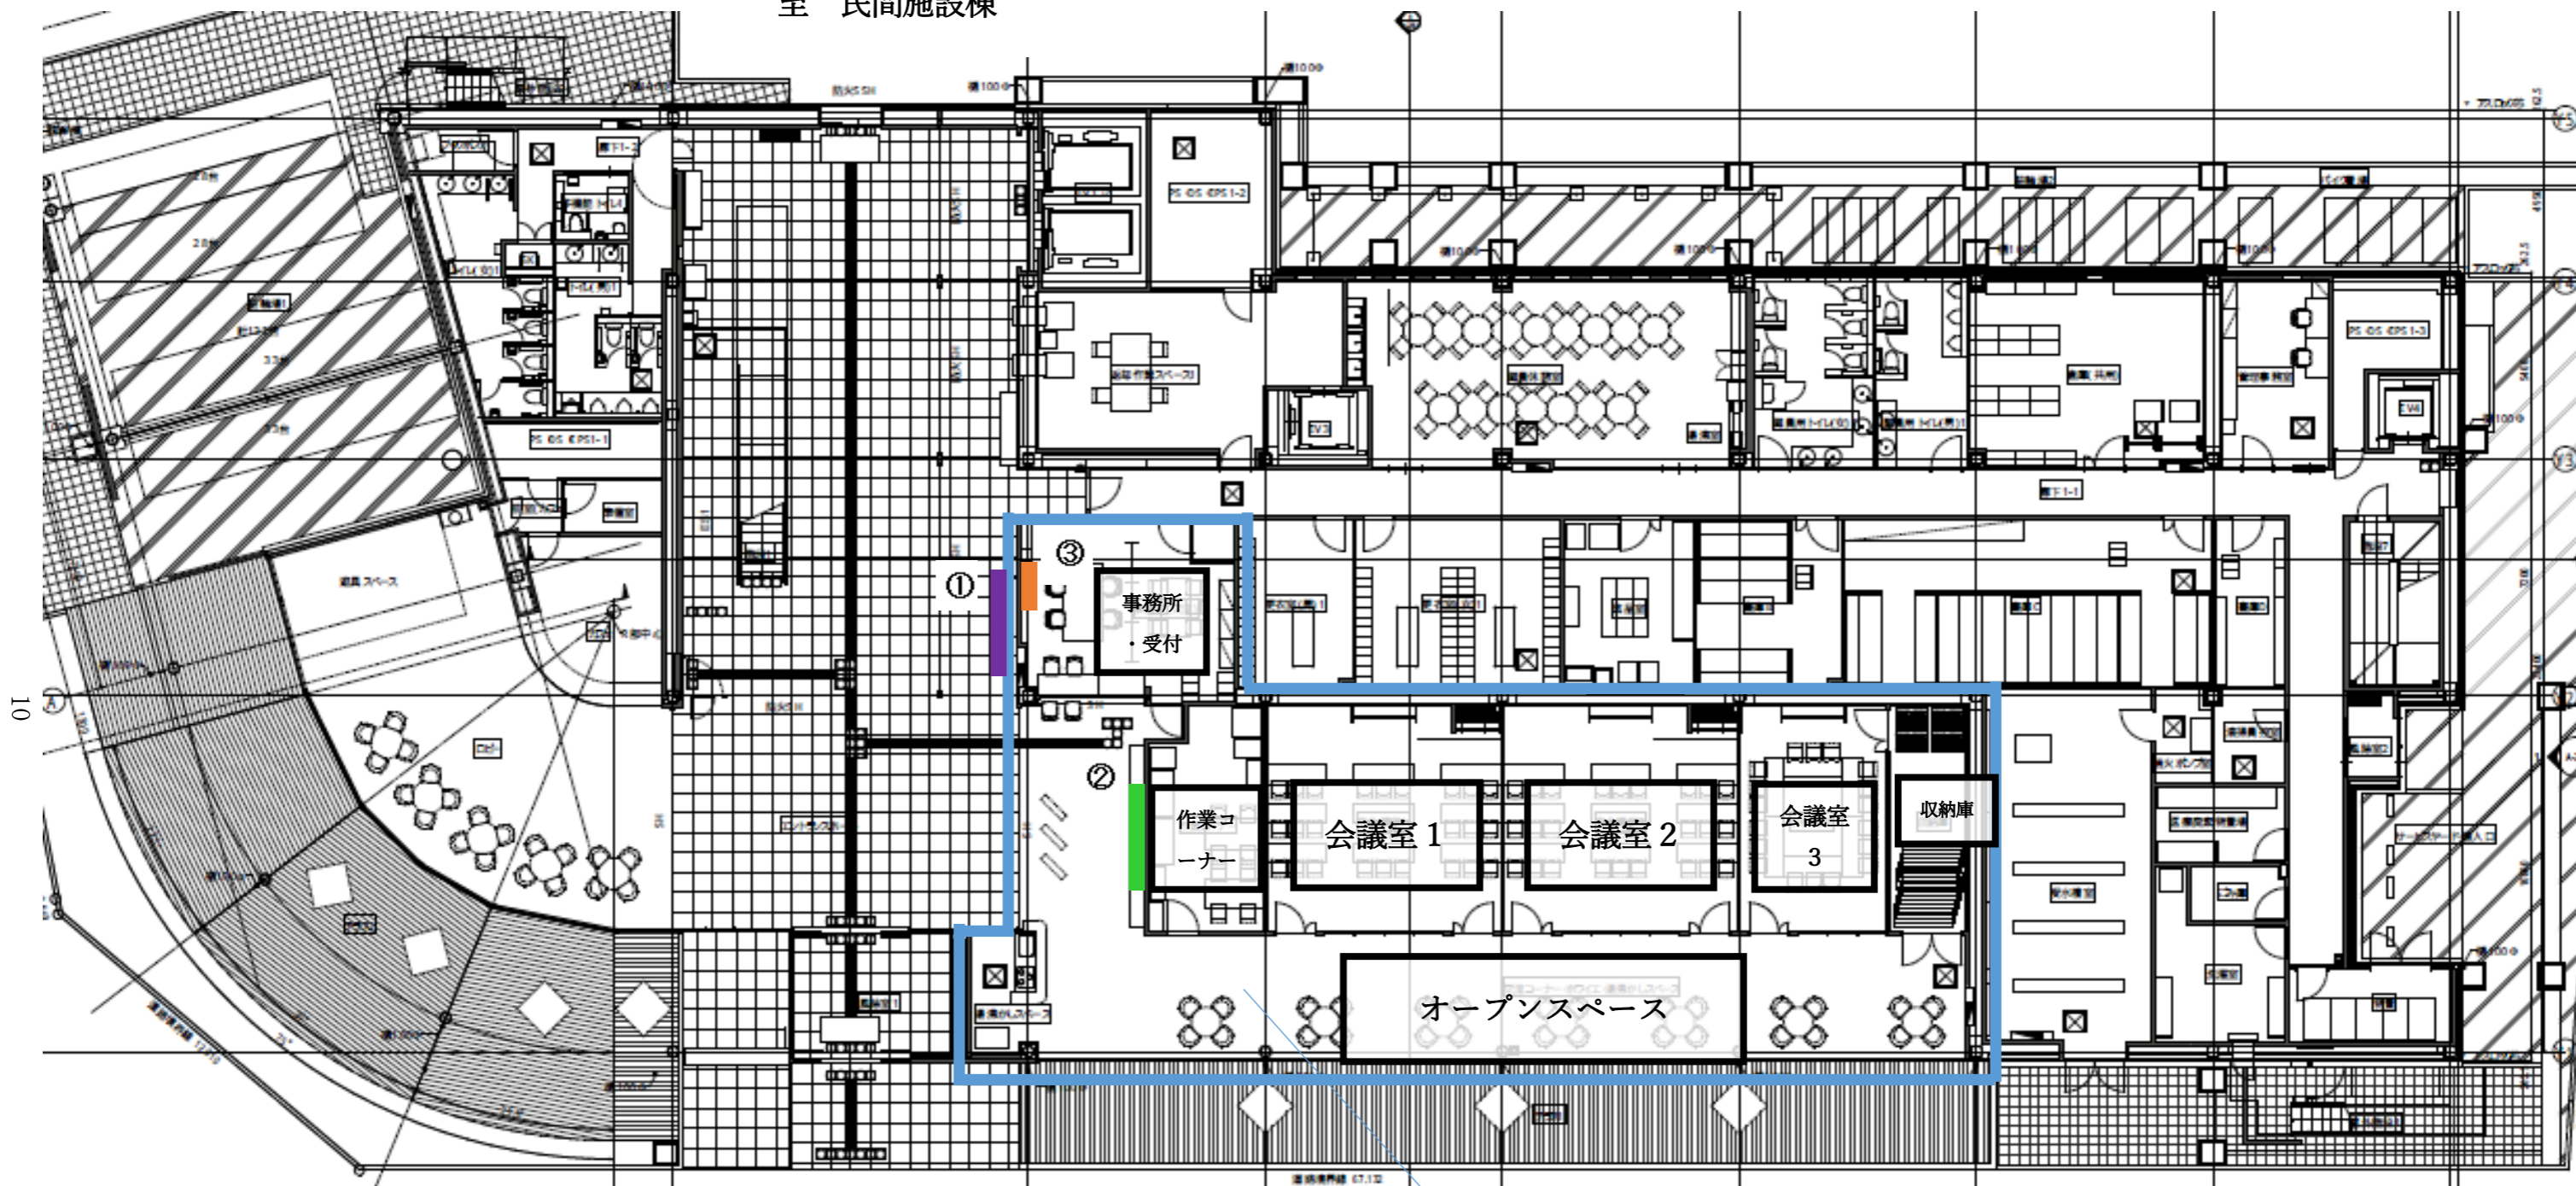

至 民間施設棟

- ① エントランス用サイネージ  
…コンコース南側中央壁面に設置
- ② 交流センター用サイネージ  
…事務室カウンター前方に設置
- ③ サイネージ操作端末  
…事務室内に設置

至 布袋駅東口

江南市地域交流センター